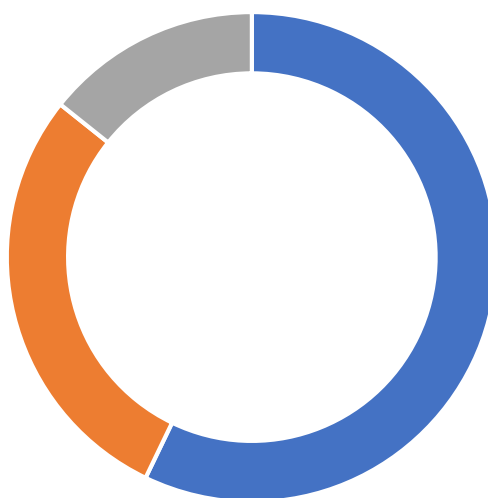

SREDNJE POKLICNE ŠOLE:

	ŠTEVILO UČENCEV
Avtoserviser (Spsš Bežigrad)	2
Pečar (Sggo Bežigrad)	3
Računalnikar (Sšts Šiška)	2
Elektrikar (Sšts Šiška)	1
Pek (Bic Ljubljana)	1
Gozdar (Sglz Postojna)	1
SKUPAJ :	10 učencev
- delež vpisanih učencev na STROKOVNE/TEHNIŠKE programe:	10/70= 14.3%

ANALIZA VPISA V SREDNJE ŠOLE

■ GIMNAZIJA ■ TEHNIŠKE ■ POKLICNE ■